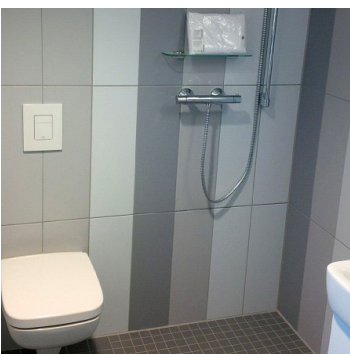

## Ausstattung und Preise

Unsere Campus Apartments in Maria-Probst-Straße 3  
(für Studenten der SRH Hochschulen)

Kategorie	qm	Ausstattung	Miete
A	18	möbliert, Sanitär einzeln, Gemeinschaftsküche, Internetanschluss (für Studenten der SRH Hochschule Heidelberg) *	<b>400.- Euro</b>
B	24	möbliert, Sanitär einzeln, Gemeinschaftsküche, Internetanschluss (für Studenten der SRH Hochschule Heidelberg) *	<b>450.- Euro</b>
C	37	möbliert (2 Räume), Sanitär einzeln, Gemeinschaftsküche, Internetanschluss (für Studenten der SRH Hochschule Heidelberg) *, für Mutter-Kind vorgesehen, gern aber auch nach Verfügbarkeit anderweitig zu vermieten	<b>560.- Euro</b>
D	24	behindertengerechtes Zimmer, möbliert, Sanitär einzeln, Gemeinschaftsküche, Internetanschluss (für Studenten der SRH Hochschule Heidelberg) *	<b>450.- Euro</b>

## Unsere Campus Apartments in Bonhoefferstraße 9

Kategorie	qm	Ausstattung	Miete
A	15	möbliert, Sanitär einzeln, Internetanschluss W-LAN (für Studenten der SRH Hochschule Heidelberg)*	<b>430.- Euro</b>
B	31	großes, behindertengerechtes Zimmer mit Balkon, Internetanschluss W-LAN (für Studenten der SRH Hochschule Heidelberg)*	<b>560.- Euro</b>