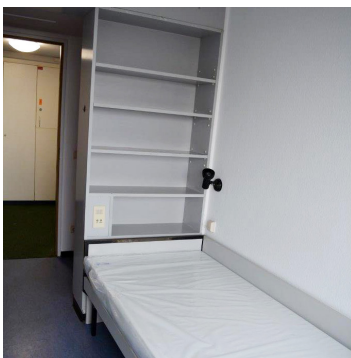

Ansprechpartner

Andrés Hippel

SRH Holding

Telefon: +49 162 266 1520

E-Mail: Vermietung-Studentenapartments.hld@srh.de

* Internetzugang unterstützt alle gängigen Protokolle über Anwendungs-Gateways (Proxyserver), ein Direktzugriff ist nicht möglich! Das Internet für unsere Studenten der SRH Hochschule Heidelberg ist ein kostenloser Service der Hochschule und ist nicht im Mietpreis inbegriffen.