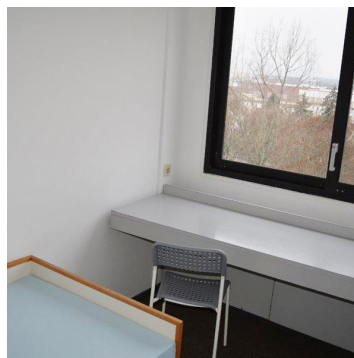

Ansprechpartner

Andrés Hippel

SRH Holding

Telefon: +49 162 266 1520

E-Mail: Vermietung-Studentenapartments.hld@srh.de

* Internetzugang unterstützt alle gängigen Protokolle über Anwendungs-Gateways (Proxyserver), ein Direktzugriff ist nicht möglich! Das Internet für unsere Studenten der SRH Hochschule Heidelberg ist ein kostenloser Service der Hochschule und ist nicht im Mietpreis inbegriffen.